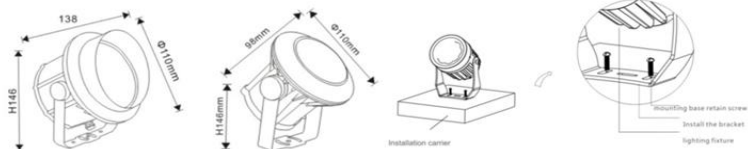

3. Размеры и руководство по монтажу

SA- ECO-FO110-01/Светодиодный акцентный светильник (Спецификация)

4. Технические характеристики

Общие характеристики		Характеристика светодиода	
Угол света	☐ 15° ☐ 30° ☐ 45° ☐ 60°	Производитель	☐ OSRAM ☐ CREE
Материал корпуса	Анодированный алюминий/порошковая окраска	Мощность	1-4 Вт
Материал рассеивателя	Закаленное стекло	Цветовая температура	1800-6500K, R/G/B, RGBW
Степень защиты	IP 65	Световая эффективность	85 лм/Вт (белый)
Потребляемая мощность	6 Вт/12 Вт	Срок службы	50 000 часов
Гарантия	3-5 лет	Фотометрия 	
Рабочее напряжение	☐ DC 24V ☐ AC 220V		
Коэффициент мощности	0,9		
Количество пикселей	1		
Диапазон рабочей температуры	от -40 С до +40 С		
Крепление	Поворотный кронштейн		
Кабельный ввод	В торце светильника	<table border="1"> <thead> <tr> <th>H[m]</th> <th>Ø [m]</th> <th>E [лк]</th> </tr> </thead> <tbody> <tr><td>1.0</td><td>0.3</td><td>12435</td></tr> <tr><td>2.0</td><td>0.6</td><td>3108</td></tr> <tr><td>3.0</td><td>0.9</td><td>1381</td></tr> <tr><td>4.0</td><td>1.2</td><td>777</td></tr> <tr><td>5.0</td><td>1.5</td><td>497</td></tr> <tr><td>6.0</td><td>1.8</td><td>345</td></tr> <tr><td>7.0</td><td>2.1</td><td>253</td></tr> <tr><td>8.0</td><td>2.4</td><td>194</td></tr> </tbody> </table>	
Климатическое исполнение	M1		
Управление	DMX 512		
Вес	до 2,0 кг